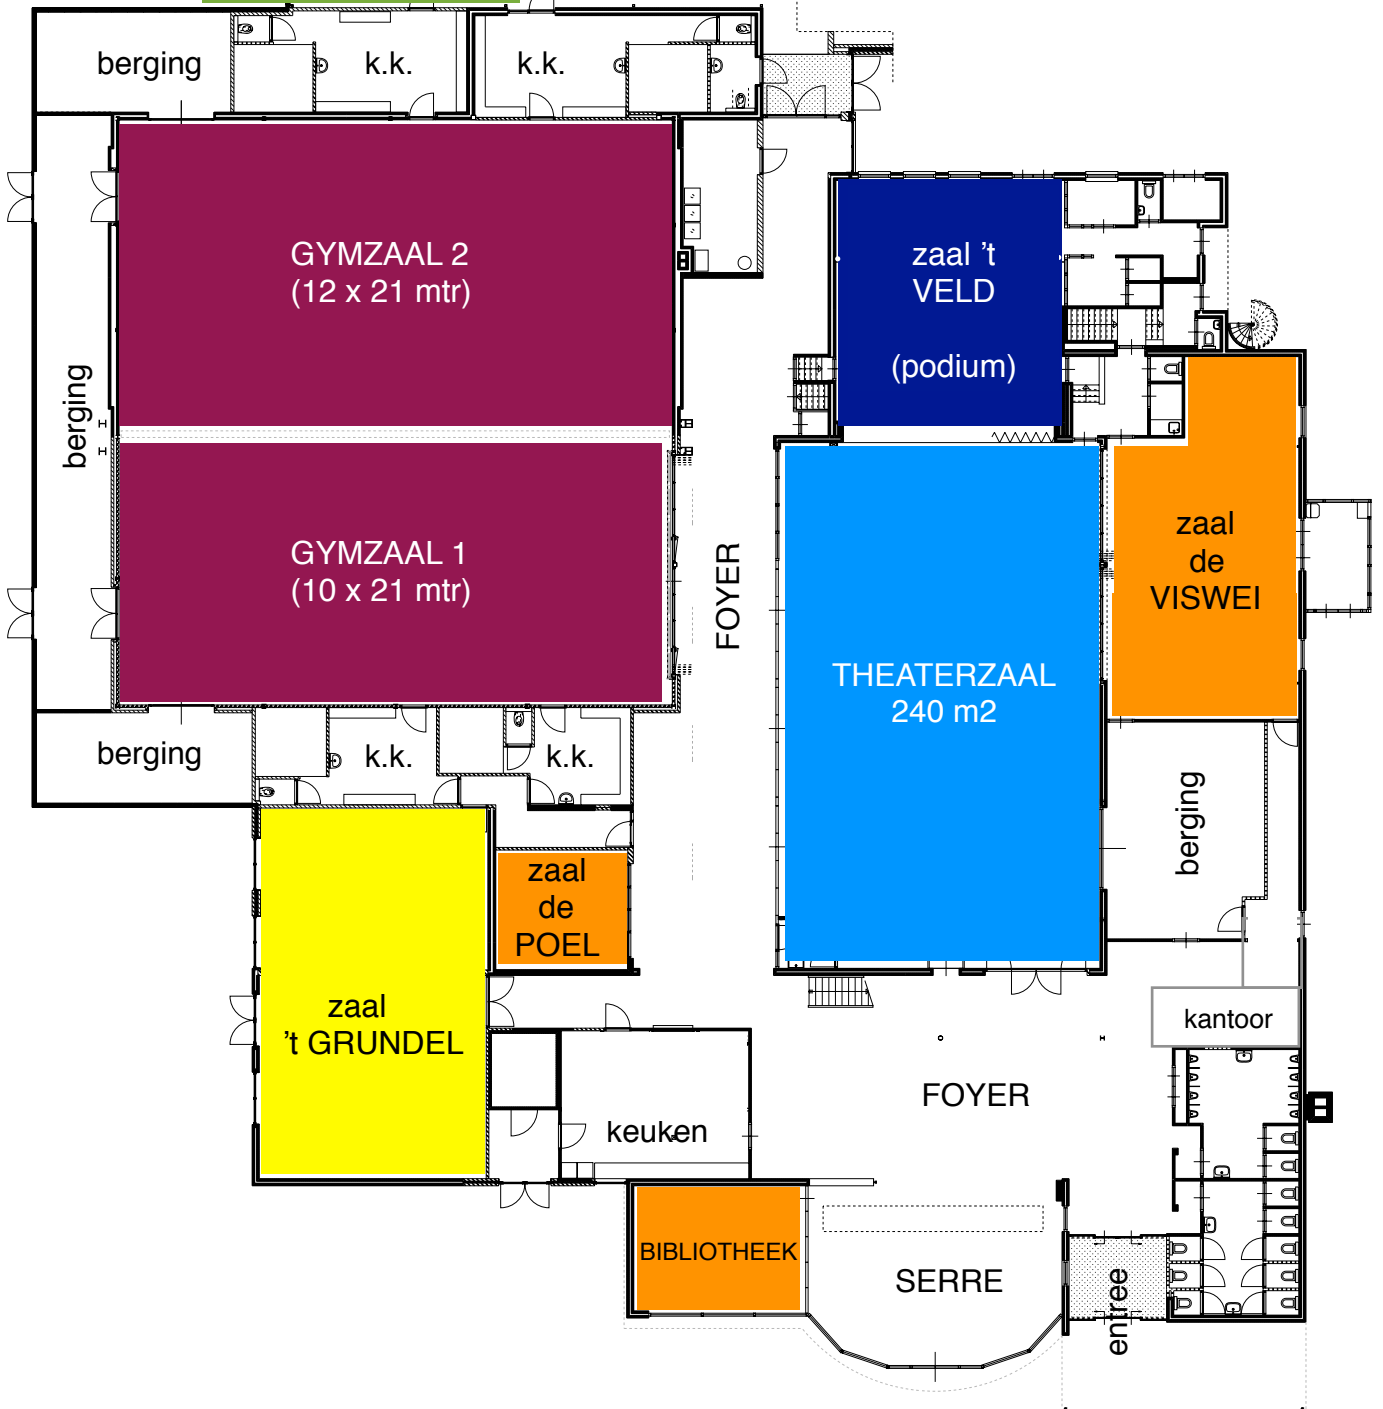

de
BOERENHOEK

Onder 't podium liggen onze benedenruimtes 'PADDEPOEL' EN 'GRINDGAT'
Boven de Theaterzaal ligt onze bovenzaal 'de KAMERVOORT' (8 x 20 mtr)

sport- & cultuurcentrum DORPSHUIS ANGEREN
T 026 - 3251186 E info@dorpshuisangeren.nl
www.dorpshuisangeren.nl